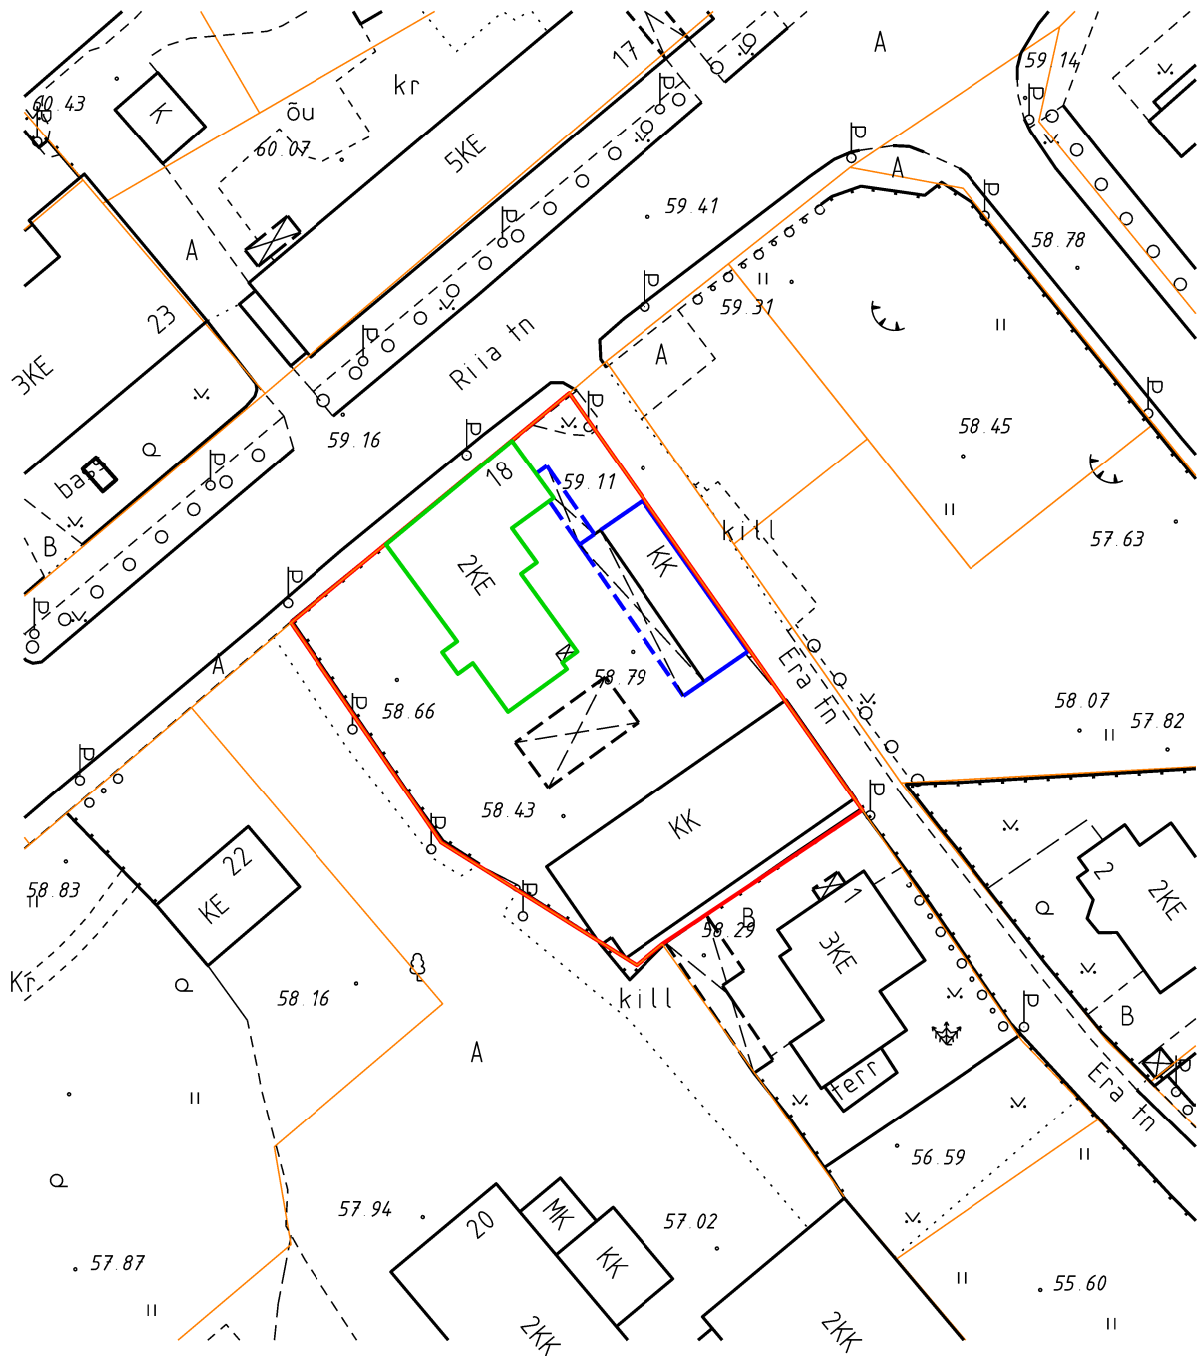

Hoonele aadressi määramise asendiplaan

Riia tn 18

M 1: 1000

- Pos 1: hoone, mille aadressiks jääb Riia tn 18
- Pos 2: hoone, mille aadressiks määratakse Riia tn 18/1
- Riia tn 18 katastriüksus

Koostas: Tartu LV LPMKO
geodeesiateenistuse maakorraldaja M. Kiisla
24.08.2015